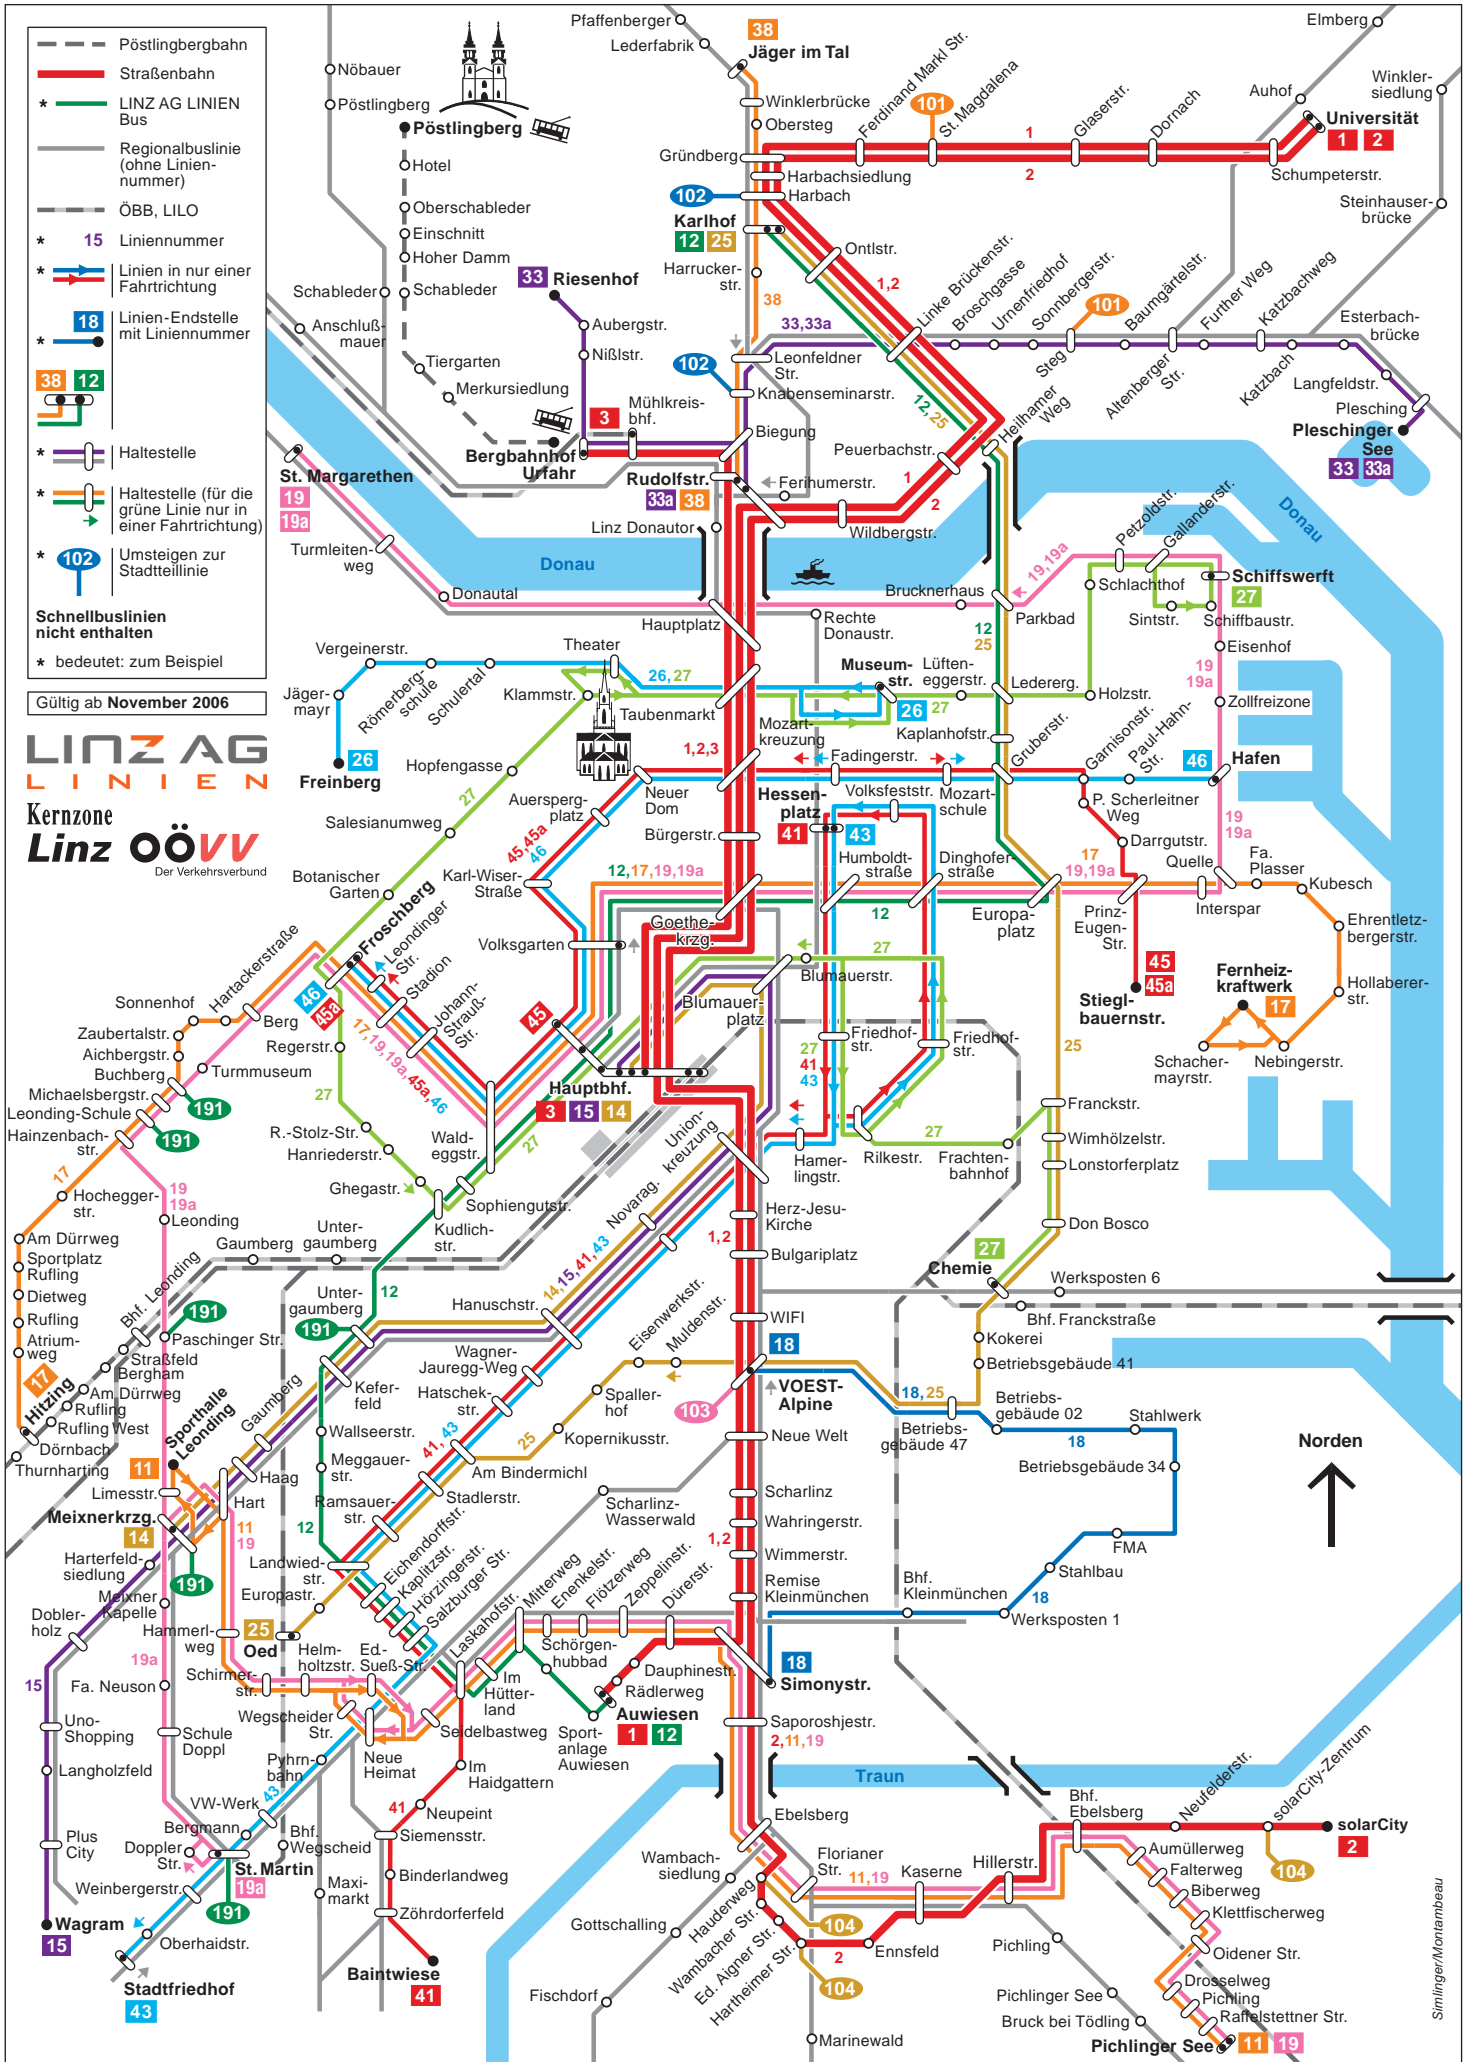

Verkehrslinienplan

Simlinger/Montambeau